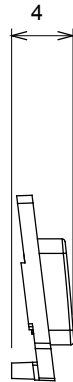

Eine umfangreiche Baureihe von Steuergeräten, Netzteilsteckdosen (gemäß nationalen und internationalen Normen), Signalaufnehmern, Klimaregelung, Komfortmanagement, technischer Alarmierung, Notbeleuchtung. Die modularen ChoruSmart-Geräte sind in fünf Farben verfügbar: glänzend Weiß, Satinweiß, Naturbeige, Satinschwarz und lackiertes Titan sowie in verschiedenen Größen von 1/2, 1, 2 und 3 Modulen. Dank der Montagehalterungen für rechteckige, quadratische und runde Dosen lassen sich vielzählige Kombinationen mit den Abdeckrahmen der ChoruSmarts-Baureihe erstellen.

Kategorie	Austauschbares Symbol	Typ	Beleuchtbar
Farbe	Transparent	Norm	EN 60669-1
Kugeldruckprüfung	125 °C	Glühdrahtprüfung	850 °C
Geeignet für	SERVICE ALLGEMEIN	Symbol	Tischleuchte
Material	Technopolymer	Electrocod	0130

### Abmessungen

### Technische Symbole