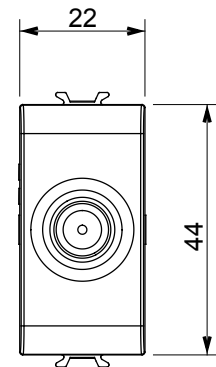

| Kategorie | TV-SAT Dose | Beschreibung | Direkt |
|-------------------|----------------------------------|----------------|--------------------------|
| Farbe | Cremeweiss | Dämpfungswerte | 0 dB |
| Frequenz | 5-2400 MHz | Schirmung | Klasse A |
| Für Verbinder Typ | F-Buchse | Norm | EN 60728-4; IEC 61169-24 |
| Anzahl Module | 1 | Kabelfixierung | Mit Schrauben |
| Gehäuse | Zamak-Metallkörper aus Druckguss | Material | Technopolymer |

Abmessungen

Normen / Richtlinien