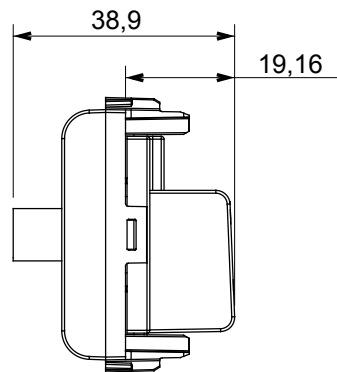

Eine umfangreiche Baureihe von Steuergeräten, Netzteilsteckdosen (gemäß nationalen und internationalen Normen), Signalaufnehmern, Klimaregelung, Komfortmanagement, technischer Alarmierung, Notbeleuchtung. Die modularen ChoruSmart-Geräte sind in fünf Farben verfügbar: glänzend Weiß, Satinweiß, Naturbeige, Satinschwarz und lackiertes Titan sowie in verschiedenen Größen von 1/2, 1, 2 und 3 Modulen. Dank der Montagehalterungen für rechteckige, quadratische und runde Dosen lassen sich vielzählige Kombinationen mit den Abdeckrahmen der ChoruSmarts-Baureihe erstellen.

| Kategorie | TV-SAT Dose | Beschreibung | Direkt |
|-------------------|----------------------------------|----------------|--------------------------|
| Farbe | Cremeweiss | Dämpfungswerte | 0 dB |
| Frequenz | 5-2400 MHz | Schirmung | Klasse A |
| Für Verbinder Typ | F-Buchse | Norm | EN 60728-4; IEC 61169-24 |
| Anzahl Module | 1 | Kabelfixierung | Mit Schrauben |
| Gehäuse | Zamak-Metallkörper aus Druckguss | Material | Technopolymer |

Abmessungen

Normen / Richtlinien