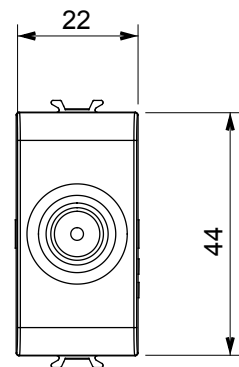

Kategorie	TV Dose	Beschreibung	Direkt
Farbe	Cremeweiss	Dämpfungswerte	0 dB
Frequenz	5-2400 MHz	Schirmung	Klasse A
Für Verbinder Typ	IEC-Stecker	Norm	EN 60728-4; IEC 61169-2
Anzahl Module	1	Kabelfixierung	Mit Schrauben
Gehäuse	Zamak-Metallkörper aus Druckguss	Material	Technopolymer

Abmessungen

Normen / Richtlinien