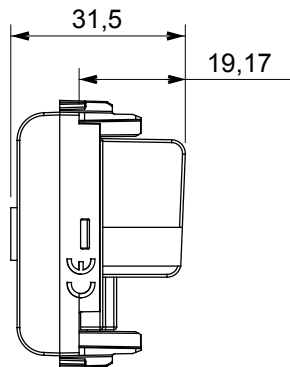

Eine umfangreiche Baureihe von Steuergeräten, Netzteilsteckdosen (gemäß nationalen und internationalen Normen), Signalaufnehmern, Klimaregelung, Komfortmanagement, technischer Alarmierung, Notbeleuchtung. Die modularen ChoruSmart-Geräte sind in fünf Farben verfügbar: glänzend Weiß, Satinweiß, Naturbeige, Satinschwarz und lackiertes Titan sowie in verschiedenen Größen von 1/2, 1, 2 und 3 Modulen. Dank der Montagehalterungen für rechteckige, quadratische und runde Dosen lassen sich vielzählige Kombinationen mit den Abdeckrahmen der ChoruSmarts-Baureihe erstellen.

Kategorie	TV Dose	Beschreibung	Direkt
Farbe	Cremeweiss	Dämpfungswerte	0 dB
Frequenz	5-2400 MHz	Schirmung	Klasse A
Für Verbinder Typ	IEC-Stecker	Norm	EN 60728-4; IEC 61169-2
Anzahl Module	1	Kabelfixierung	Mit Schrauben
Gehäuse	Zamak-Metallkörper aus Druckguss	Material	Technopolymer

Abmessungen

Normen / Richtlinien