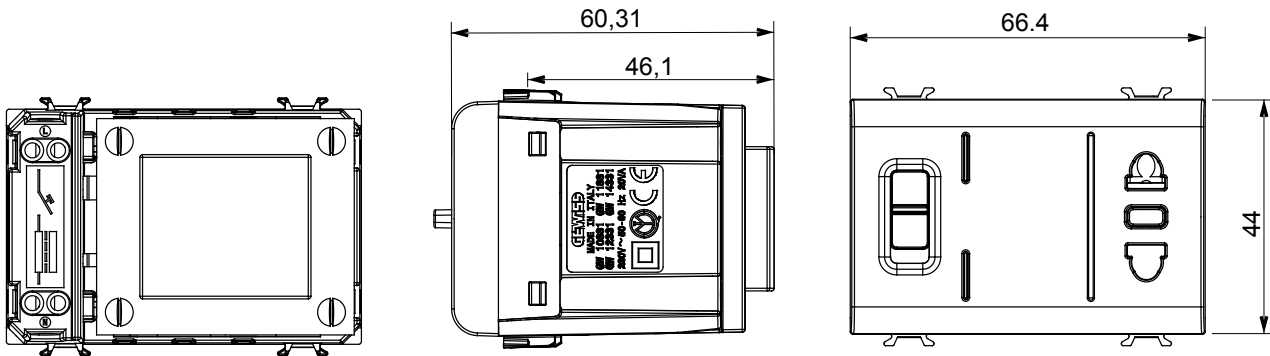

Eine umfangreiche Baureihe von Steuergeräten, Netzteilsteckdosen (gemäß nationalen und internationalen Normen), Signalaufnehmern, Klimaregelung, Komfortmanagement, technischer Alarmierung, Notbeleuchtung. Die modularen ChoruSmart-Geräte sind in fünf Farben verfügbar: glänzend Weiß, Satinweiß, Naturbeige, Satinschwarz und lackiertes Titan sowie in verschiedenen Größen von 1/2, 1, 2 und 3 Modulen. Dank der Montagehalterungen für rechteckige, quadratische und runde Dosen lassen sich vielzählige Kombinationen mit den Abdeckrahmen der ChoruSmarts-Baureihe erstellen.

Kategorie	Rasierersteckdose	Beschreibung	Mit Trenntransformator
Farbe	Cremeweiss	Standard	Euro-amerikanischen
Für Steckstifte	Ø 4 / 5 - 6,3x1,5 mm	Anschlussklemmen	Mit Schrauben
Typ Steckdosen	P11-USA	Norm	IEC 60884-1; EN 61558-2-5
Wählbare Ausgangsspannung	120-230V ac	Widerstand bei Prüfspannung	2000 V bei 50 Hz für 1 Minute
Max. Leistung	20 VA	Isolationswiderstand	> 5 MOhm
Versorgungs- spannung	230 V ac - 50/60 Hz	Kugeldruckprüfung	125 °C
Glühdrahtprüfung	850 °C	Haltekraft Klemme	> 50 N
Anschluss feindrätig (mm²)	min. 0,75 - max. 2x4	Anschluss massiv (mm²)	min. 0,5 - max. 2x2,5
Anzahl Module	3	Material	Technopolymer

Abmessungen

Technische Symbole

Normen / Richtlinien