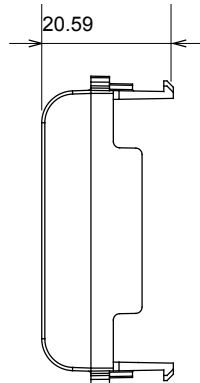

Eine umfangreiche Baureihe von Steuergeräten, Netzteilsteckdosen (gemäß nationalen und internationalen Normen), Signalaufnehmern, Klimaregelung, Komfortmanagement, technischer Alarmierung, Notbeleuchtung. Die modularen ChoruSmart-Geräte sind in fünf Farben verfügbar: glänzend Weiß, Satinweiß, Naturbeige, Satinschwarz und lackiertes Titan sowie in verschiedenen Größen von 1/2, 1, 2 und 3 Modulen. Dank der Montagehalterungen für rechteckige, quadratische und runde Dosen lassen sich vielzählige Kombinationen mit den Abdeckrahmen der ChoruSmarts-Baureihe erstellen.

Kategorie	Blindmodul	Farbe	Cremeweiss
Beschreibung	1/2 Einsatz	Norm	EN 60669-1
Kugeldruckprüfung	125 °C	Glühdrahtprüfung	850 °C
Anz. Module	1/2	Material	Technopolymer

Abmessungen

Technische Symbole

Normen / Richtlinien