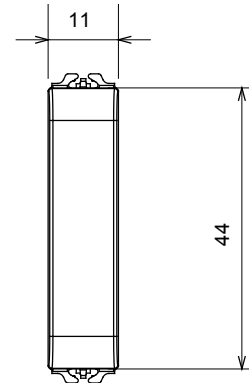

Kategorie	Blindmodul	Farbe	Cremeweiss
Beschreibung	1/2 Einsatz	Norm	EN 60669-1
Kugeldruckprüfung	125 °C	Glühdrahtprüfung	850 °C
Anz. Module	1/2	Material	Technopolymer

Abmessungen

Technische Symbole

Normen / Richtlinien