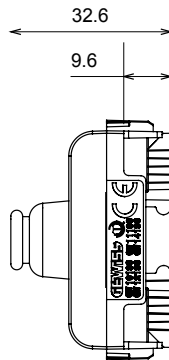

Kategorie	Blindmodule mit Kabelausgang	Farbe	Cremeweiss
Beschreibung	1 Einsatz	Norm	EN 60669-1
Kugeldruckprüfung	125 °C	Glühdrahtprüfung	850 °C
Anz. Module	1	Material	Technopolymer

### Abmessungen