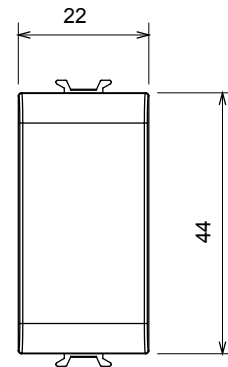

Kategorie	Blindmodul	Farbe	Cremeweiss
Beschreibung	1 Einsatz	Norm	EN 60669-1
Kugeldruckprüfung	125 °C	Glühdrahtprüfung	850 °C
Anz. Module	1	Material	Technopolymer

Abmessungen

Technische Symbole

Normen / Richtlinien