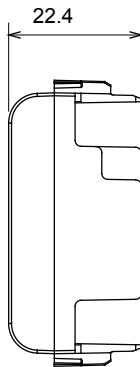

Eine umfangreiche Baureihe von Steuergeräten, Netzteilsteckdosen (gemäß nationalen und internationalen Normen), Signalaufnehmern, Klimaregelung, Komfortmanagement, technischer Alarmierung, Notbeleuchtung. Die modularen ChoruSmart-Geräte sind in fünf Farben verfügbar: glänzend Weiß, Satinweiß, Naturbeige, Satinschwarz und lackiertes Titan sowie in verschiedenen Größen von 1/2, 1, 2 und 3 Modulen. Dank der Montagehalterungen für rechteckige, quadratische und runde Dosen lassen sich vielzählige Kombinationen mit den Abdeckrahmen der ChoruSmarts-Baureihe erstellen.

Kategorie	Blindmodul	Farbe	Cremeweiss
Beschreibung	1 Einsatz	Norm	EN 60669-1
Kugeldruckprüfung	125 °C	Glühdrahtprüfung	850 °C
Anz. Module	1	Material	Technopolymer

Abmessungen

Technische Symbole

Normen / Richtlinien