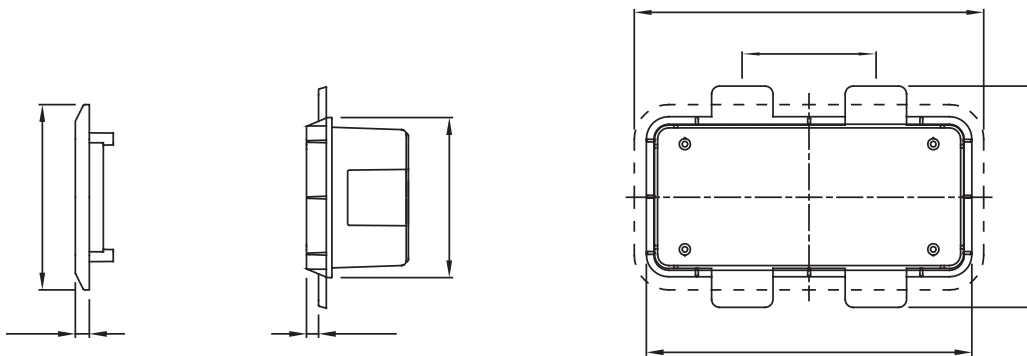

Wandtyp	Hohlwand	Montierb. verriegel. Steck.	1
Schutzart	IP55	Schlagfestigkeit	IK08
Mon. verriegel. Steckdosen	16/32 A O/S / M/S / Automatika	Electrocod	2220
Glühdrahtprüfung	850 °C (Unterteil) - 650 °C (Gestell)	Bohrboden	Mit Multidurchmesser Schneidgerät
Minimale Installationstemperatur	-15°C		

Abmessungen

49
5

32

Technische Symbole

IP

IP55

IK

IK08

GWT

850 °C (Unterteil) -
650 °C (Gestell)

Normen / Richtlinien