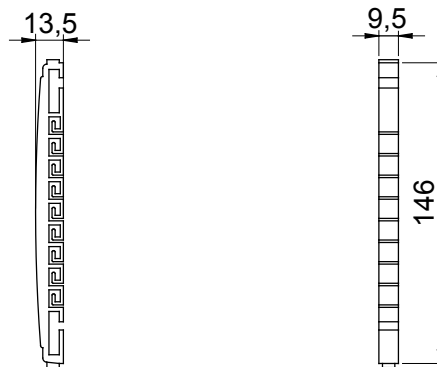

Kategorie	Caddy für LWL-Kabel	Material	Kunststoff
Farbe	Grau (RAL 7035)	Merkmale	Geeignet für 9 LWL Fasern
Geeignet für	Glasfaser-Verteiler		

Abmessungen

Normen / Richtlinien