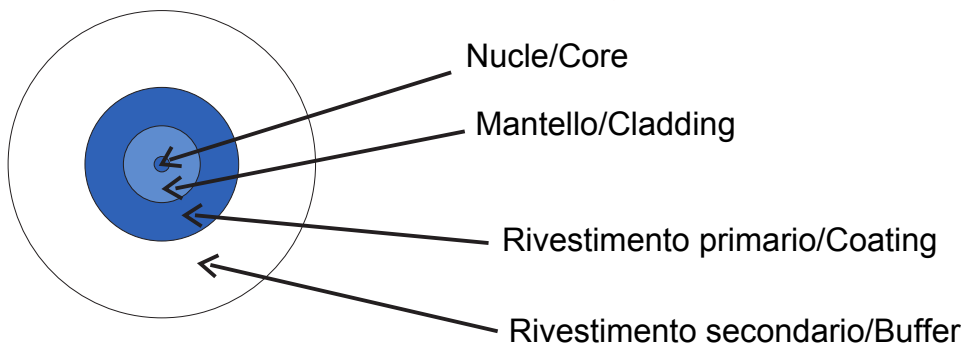

Komplettsystem für den Anschluss und die Verteilung von LAN-Netzwerken in Wohn- und Dienstleistungsbereichen. Das Sortiment umfasst LWL-Lösungen, Wandschränke, Standschränke und Kupferverkabelungsprodukte.
Die Data Center-Serie bietet alle Produkte, die für den Aufbau einer Multi-Service-LWL-Infrastruktur für Wohngebäude erforderlich sind, und zwar in voller Übereinstimmung mit allen Angaben, die von den neuen CEI-Richtlinien 306-2 und dem Gesetz 164/14 vorgeschrieben werden.

Farbe Kabel	Weiss	Anz. LWL Fasern	1
Länge	0,5 m	Ø Mantel	0,9 mm
Für Verbinder	SC/APC - SC/APC		

Abmessungen

Normen / Richtlinien