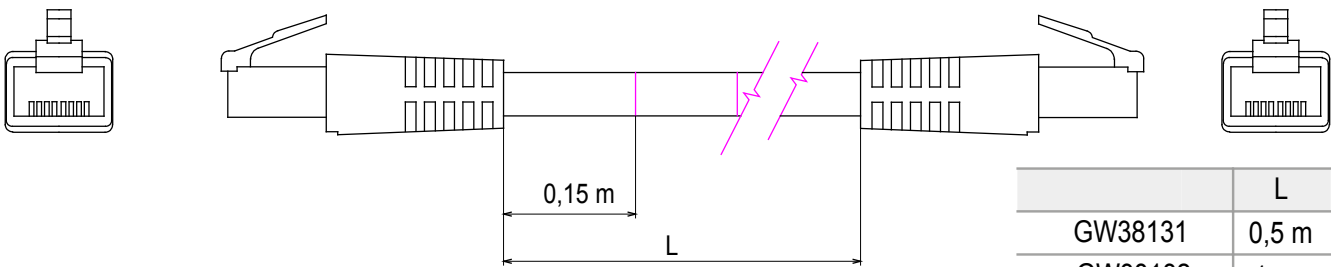

Komplettsystem für den Anschluss und die Verteilung von LAN-Netzen in Wohn- und Zweckbauten. Die Baureihe umfasst LWL-Lösungen, Panels, Schränke und Komponenten für die Kupferverkabelung. Für die Verkabelung von Kupfernetzwerken bietet Data Center RJ45-Anschlüsse sowie HDMI- und USB-Koppler für Gewiss Schalterprogramme, Patchkabel sowie UTP- und FTP-Kabel, die Installationsflexibilität und einfache Verkabelung bieten.

Kategorie	Patchkabel	Beschreibung	RJ45 - RJ45
Kategorie	6	Typ Kabel	UTP 24 AWG
System	UTP	Kabellänge	5 m
Farbe	Grau	Electrocod	2972

Abmessungen

	L
GW38131	0,5 m
GW38132	1 m
GW38133	2 m

Normen / Richtlinien