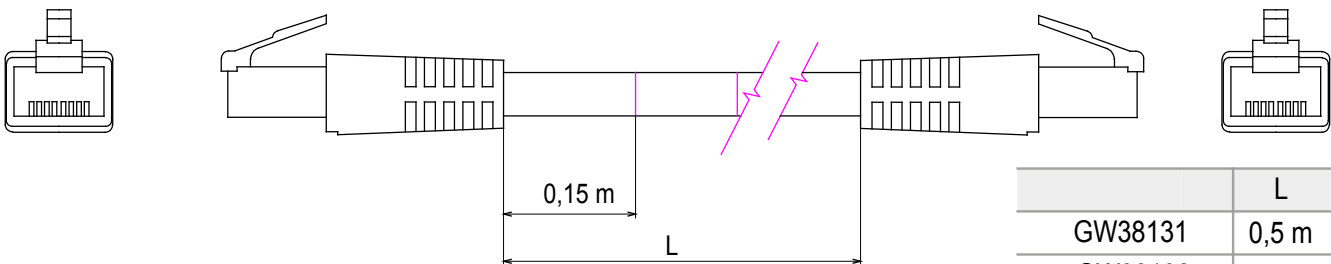

Komplettsystem für den Anschluss und die Verteilung von LAN-Netzen in Wohn- und Zweckbauten. Die Baureihe umfasst LWL-Lösungen, Panels, Schränke und Komponenten für die Kupferverkabelung. Für die Verkabelung von Kupfernetzwerken bietet Data Center RJ45-Anschlüsse sowie HDMI- und USB-Koppler für Gewiss Schalterprogramme, Patchkabel sowie UTP- und FTP-Kabel, die Installationsflexibilität und einfache Verkabelung bieten.

Kategorie	Patchkabel	Beschreibung	RJ45 - RJ45
Kategorie	6	Typ Kabel	UTP 24 AWG
System	UTP	Kabellänge	2 m
Farbe	Grau	Electrocod	2972

Abmessungen

	L
GW38131	0,5 m
GW38132	1 m
GW38133	2 m

Normen / Richtlinien