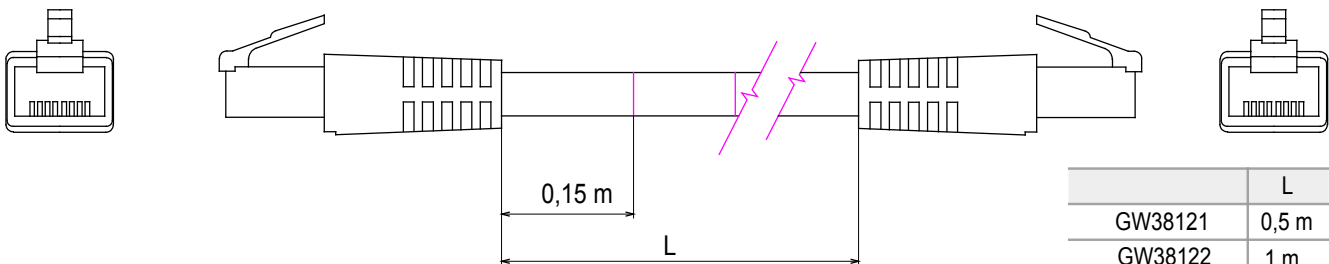

Komplettsystem für den Anschluss und die Verteilung von LAN-Netzen in Wohn- und Zweckbauten. Die Baureihe umfasst LWL-Lösungen, Panels, Schränke und Komponenten für die Kupferverkabelung. Für die Verkabelung von Kupfernetzwerken bietet Data Center RJ45-Anschlüsse sowie HDMI- und USB-Koppler für Gewiss Schalterprogramme, Patchkabel sowie UTP- und FTP-Kabel, die Installationsflexibilität und einfache Verkabelung bieten.

Kategorie	Patchkabel	Beschreibung	RJ45 - RJ45
Kategorie	5e	Typ Kabel	FTP 24 AWG
System	FTP	Kabellänge	5 m
Farbe	Grau	Electrocod	2972

### Abmessungen

	L
GW38121	0,5 m
GW38122	1 m
GW38123	2 m
GW38124	5 m