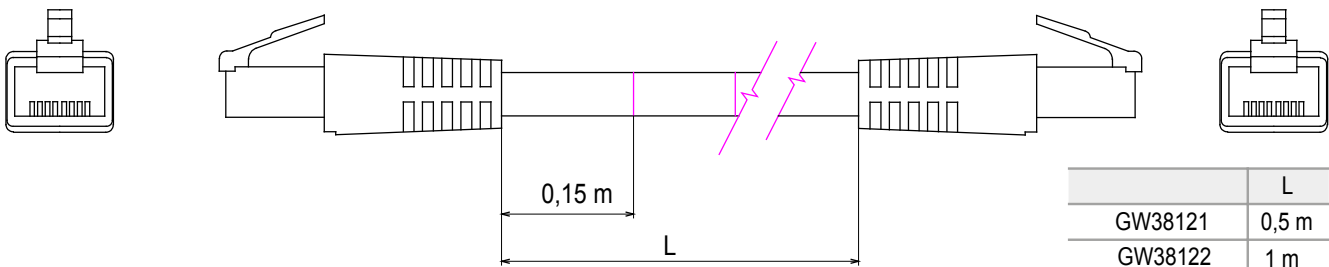

Komplettsystem für den Anschluss und die Verteilung von LAN-Netzen in Wohn- und Zweckbauten. Die Baureihe umfasst LWL-Lösungen, Panels, Schränke und Komponenten für die Kupferverkabelung. Für die Verkabelung von Kupfernetzwerken bietet Data Center RJ45-Anschlüsse sowie HDMI- und USB-Koppler für Gewiss Schalterprogramme, Patchkabel sowie UTP- und FTP-Kabel, die Installationsflexibilität und einfache Verkabelung bieten.

Kategorie	Patchkabel	Beschreibung	RJ45 - RJ45
Kategorie	5e	Typ Kabel	FTP 24 AWG
System	FTP	Kabellänge	0,5 m
Farbe	Grau	Electrocod	2972

Abmessungen

	L
GW38121	0,5 m
GW38122	1 m
GW38123	2 m
GW38124	5 m

Normen / Richtlinien