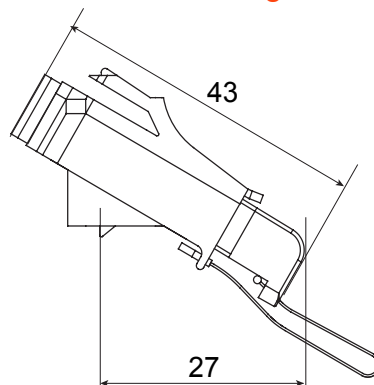

Kategorie	Abgewinkelte Glasfaser-Adapter	Material	Gehäuse aus Kunststoff, Glasfaserferrule aus Keramik
Farbe	Grün RAL 6018	Merkmale	Singlemode
Für Verbinder	SC/APC	Typ	Dose/Dose
Kompatibilität	Keystone Jack	Neigungswinkel	40°
Mitgeliefertes Zubehör	Mit unverlierbarer Schutzkappe		

Abmessungen

Normen / Richtlinien