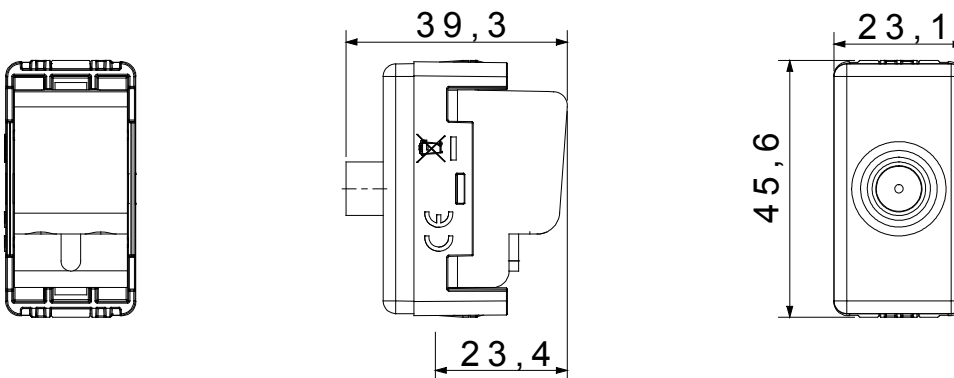

Kategorie	TV-SAT Dose	Beschreibung	Durchgangsdose
Typ	-	Farbe	Weiss
Dämpfungswerte	14 dB	Frequenz	5-2400 MHz
Schirmung	Klasse A	Für Verbinder Typ	F-Buchse
Norm	EN 60728-4; IEC 61169-24	Anz. SYSTEM Module	1
Kabelfixierung	Mit Schrauben	Gehäuse	Zamak-Metallkörper aus Druckguss
Material	Technopolymer	Electrocod	0131

Abmessungen

Normen / Richtlinien