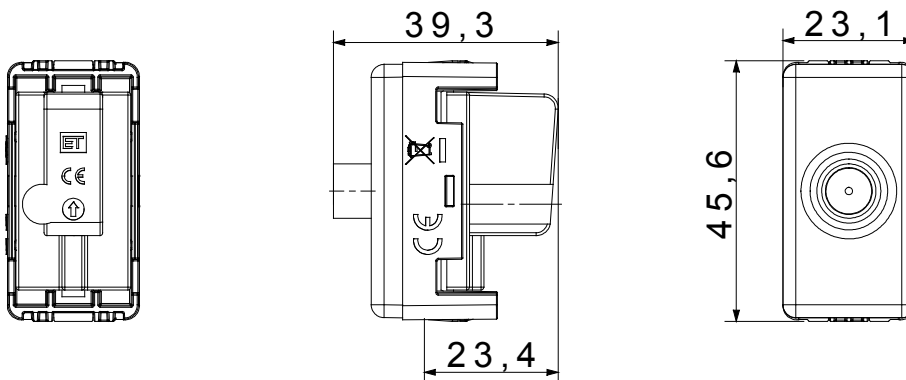

The System modular devices make it possible to create infinite combination between devices and plates, thanks to a complete range that is able to satisfy all design, functional and installation requirements. Colour and finiture: glossy white, bright and versatile
The range includes commands, socket- outlets, protection, indicators, connectors and devices for the control, safety and comfort of your home.

Kategorie	TV-SAT Dose	Beschreibung	Direkt
Typ	Mit Stromdurchgang	Farbe	Weiss
Dämpfungswerte	0 dB	Frequenz	5-2400 MHz
Schirmung	Klasse A	Für Verbinder Typ	F-Buchse
Norm	EN 60728-4; IEC 61169-24	Anz. SYSTEM Module	1
Kabelfixierung	Mit Schrauben	Gehäuse	Zamak-Metallkörper aus Druckguss
Material	Technopolymer	Electrocod	0131

Abmessungen

Normen / Richtlinien