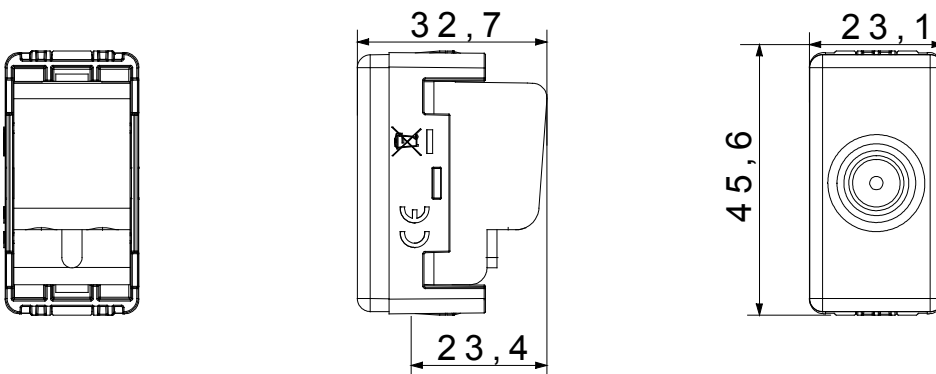

Kategorie	TV Dose	Beschreibung	Durchgangsdose
Typ	-	Farbe	Weiss
Dämpfungswerte	14 dB	Frequenz	5-2400 MHz
Schirmung	Klasse A	Für Verbinder Typ	IEC-Stecker
Norm	EN 60728-4; IEC 61169-2	Anz. SYSTEM Module	1
Kabelfixierung	Mit Schrauben	Gehäuse	Zamak-Metallkörper aus Druckguss
Material	Technopolymer	Electrocod	0131

### Abmessungen