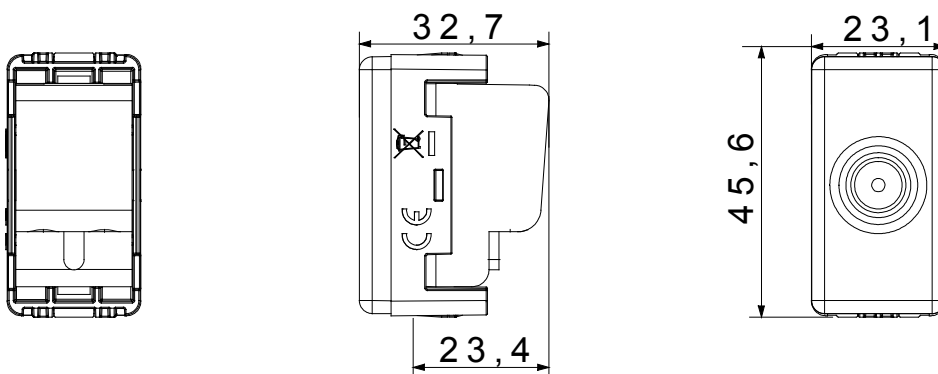

Kategorie	TV Dose	Beschreibung	Durchgangsdose
Typ	-	Farbe	Weiss
Dämpfungswerte	10 dB	Frequenz	5-2400 MHz
Schirmung	Klasse A	Für Verbinder Typ	IEC-Stecker
Norm	EN 60728-4; IEC 61169-2	Anz. SYSTEM Module	1
Kabelfixierung	Mit Schrauben	Gehäuse	Zamak-Metallkörper aus Druckguss
Material	Technopolymer	Electrocod	0131

### Abmessungen