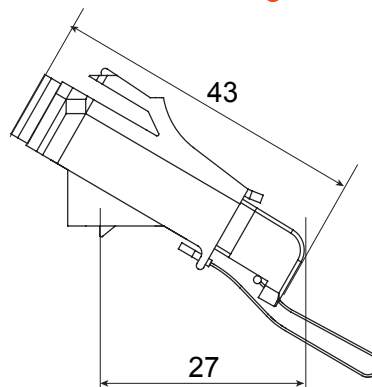

Kategorie	Abgewinkelte Glasfaser-Adapter	Material	Gehäuse aus Kunststoff, Glasfaserferrule aus Keramik
Farbe	Grün RAL 6018	Merkmale	Singlemode
Für Verbinder	SC/APC	Typ	Dose/Dose
Kompatibilität	Keystone Jack	Neigungswinkel	40°
Mitgeliefertes Zubehör	Mit unverlierbarer Schutzkappe		

Abmessungen

Normen / Richtlinien