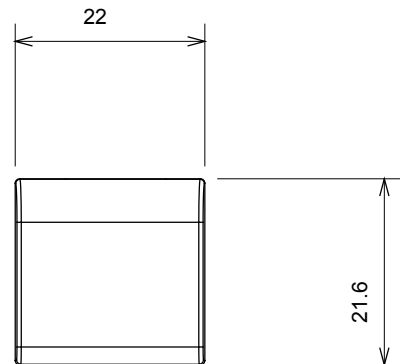

Eine umfangreiche Baureihe von Steuergeräten, Netzteilsteckdosen (gemäß nationalen und internationalen Normen), Signalaufnehmern, Klimaregelung, Komfortmanagement, technischer Alarmierung, Notbeleuchtung. Die modularen ChoruSmart-Geräte sind in fünf Farben verfügbar: glänzend Weiß, Satinweiß, Naturbeige, Satinschwarz und lackiertes Titan sowie in verschiedenen Größen von 1/2, 1, 2 und 3 Modulen. Dank der Montagehalterungen für rechteckige, quadratische und runde Dosen lassen sich vielzählige Kombinationen mit den Abdeckrahmen der ChoruSmarts-Baureihe erstellen.

Kategorie	Austauschbare Taste	Typ	Austauschbar
Farbe	Glänzend Titan	Beschreibung	Tasten 22x22 mm
Norm	EN 60669-1	Kugeldruckprüfung	125 °C
Glühdrahtprüfung	850 °C	Symbol	Allgemein
Material	Technopolymer	Electrocod	0130

Abmessungen

Technische Symbole

Normen / Richtlinien