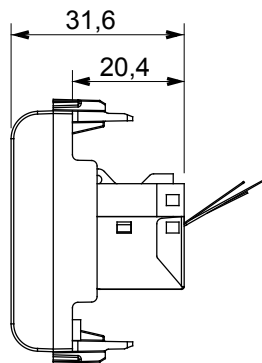

Kategorie	Datendose	Beschreibung	RJ45
Farbe	Glänzend Titan	Kategorie	5e
Kabel	FTP	Anschluss	Werkzeuglos
Anzahl Paare	4	Norm	EN 60603-7-3
Anzahl Module	2	Electrocod	3722
Material	Technopolymer		

Abmessungen