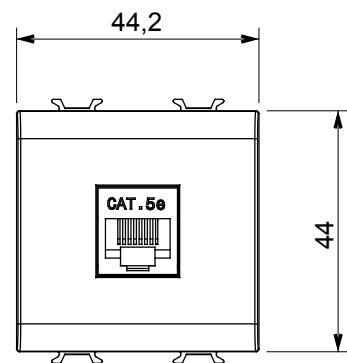

Kategorie	Datendose	Beschreibung	RJ45
Farbe	Glänzend Titan	Kategorie	5e
Kabel	FTP	Anschluss	Werkzeuglos
Anzahl Paare	4	Norm	EN 60603-7-3
Anzahl Module	2	Electrocod	3722
Material	Technopolymer		

Abmessungen