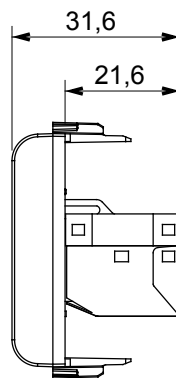

Kategorie	Datendose	Beschreibung	RJ45
Farbe	Glänzend Titan	Kategorie	6
Kabel	FTP	Anschluss	Werkzeuglos
Anzahl Paare	4	Norm	EN 60603-7-5
Anzahl Module	1	Electrocod	3722
Material	Technopolymer		

Abmessungen