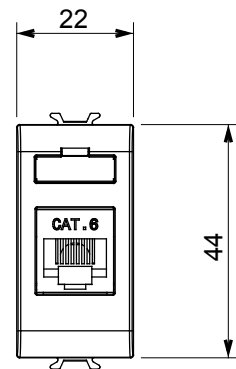

Kategorie	Datendose	Beschreibung	RJ45
Farbe	Glänzend Titan	Kategorie	6
Kabel	FTP	Anschluss	Werkzeuglos
Anzahl Paare	4	Norm	EN 60603-7-5
Anzahl Module	1	Electrocod	3722
Material	Technopolymer		

Abmessungen