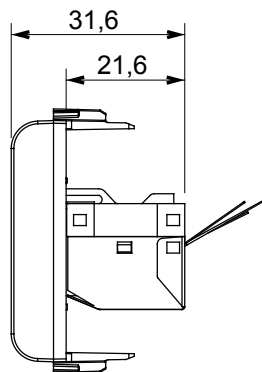

Kategorie	Datendose	Beschreibung	RJ45
Farbe	Glänzend Titan	Kategorie	5e
Kabel	FTP	Anschluss	Werkzeuglos
Anzahl Paare	4	Norm	EN 60603-7-3
Anzahl Module	1	Electrocod	3722
Material	Technopolymer		

Abmessungen