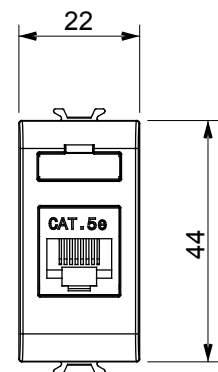

Kategorie	Datendose	Beschreibung	RJ45
Farbe	Glänzend Titan	Kategorie	5e
Kabel	FTP	Anschluss	Werkzeuglos
Anzahl Paare	4	Norm	EN 60603-7-3
Anzahl Module	1	Electrocod	3722
Material	Technopolymer		

Abmessungen