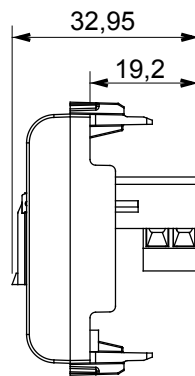

| Kategorie | Telefondose | Beschreibung | RJ11 |
|------------|----------------|---------------|----------------|
| Farbe | Glänzend Titan | Typ | Schraubklemmen |
| Anschluss | Schraubklemmen | Anzahl Module | 2 |
| Electrocod | 3720 | Material | Technopolymer |

Abmessungen

Normen / Richtlinien