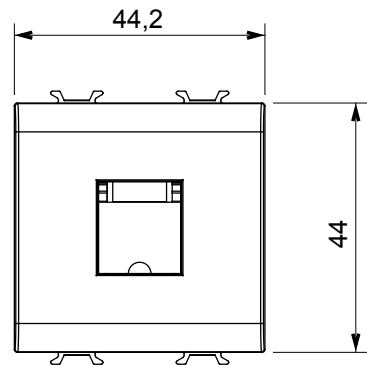

| Kategorie | Telefondose | Beschreibung | RJ11 |
|------------|----------------|---------------|----------------|
| Farbe | Glänzend Titan | Typ | Schraubklemmen |
| Anschluss | Schraubklemmen | Anzahl Module | 2 |
| Electrocod | 3720 | Material | Technopolymer |

Abmessungen

Normen / Richtlinien