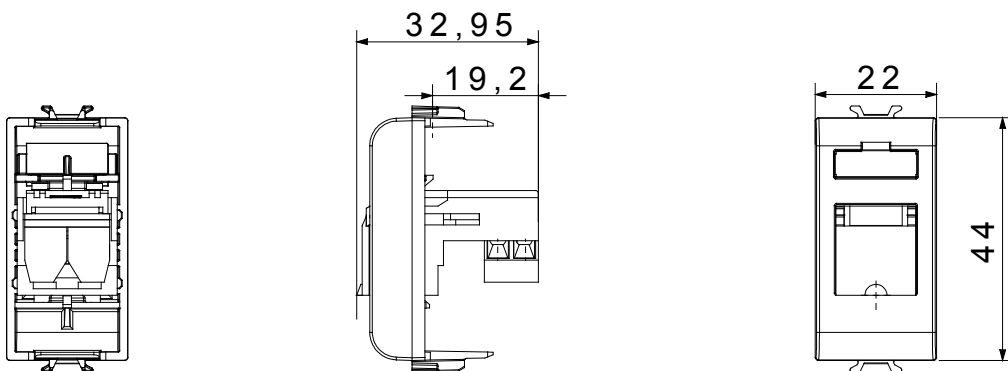

Eine umfangreiche Baureihe von Steuergeräten, Netzteilsteckdosen (gemäß nationalen und internationalen Normen), Signalaufnehmern, Klimaregelung, Komfortmanagement, technischer Alarmierung, Notbeleuchtung. Die modularen ChoruSmart-Geräte sind in fünf Farben verfügbar: glänzend Weiß, Satinweiß, Naturbeige, Satinschwarz und lackiertes Titan sowie in verschiedenen Größen von 1/2, 1, 2 und 3 Modulen. Dank der Montagehalterungen für rechteckige, quadratische und runde Dosen lassen sich vielzählige Kombinationen mit den Abdeckrahmen der ChoruSmarts-Baureihe erstellen.

Kategorie	Telefondose	Beschreibung	RJ11
Farbe	Glänzend Titan	Anschluss	Schraubklemmen
Anzahl Module	1	Electrocod	3720
Material	Technopolymer		

Abmessungen

Normen / Richtlinien