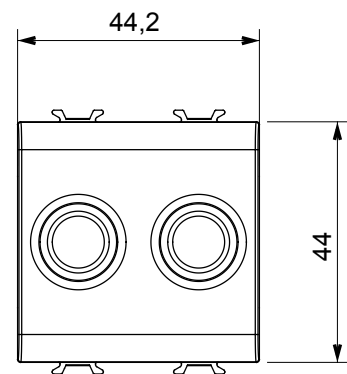

Kategorie	TV-SAT Dose	Beschreibung	Direkt
Farbe	Glänzend Titan	Dämpfungswerte	0 dB
Datendosen	TV-SAT	Norm	EN 60728-4; IEC 61169-2; IEC 61169-24
Anzahl Module	2	Kabelfixierung	Mit Schrauben
Gehäuse	Zamak-Metallkörper aus Druckguss	Electrocod	0131
Material	Technopolymer		

Abmessungen

Normen / Richtlinien