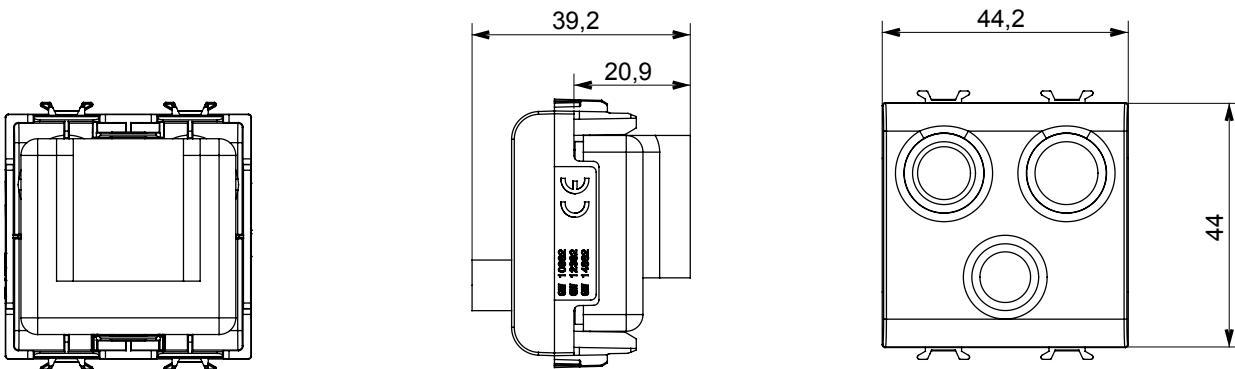

Eine umfangreiche Baureihe von Steuergeräten, Netzteilsteckdosen (gemäß nationalen und internationalen Normen), Signalaufnehmern, Klimaregelung, Komfortmanagement, technischer Alarmierung, Notbeleuchtung. Die modularen ChoruSmart-Geräte sind in fünf Farben verfügbar: glänzend Weiß, Satinweiß, Naturbeige, Satinschwarz und lackiertes Titan sowie in verschiedenen Größen von 1/2, 1, 2 und 3 Modulen. Dank der Montagehalterungen für rechteckige, quadratische und runde Dosen lassen sich vielzählige Kombinationen mit den Abdeckrahmen der ChoruSmarts-Baureihe erstellen.

Kategorie	TV-FM-SAT Dose	Beschreibung	Direkt
Farbe	Glänzend Titan	Dämpfungswerte	0 dB
Datendosen	TV-FM-SAT	Norm	EN 60728-4; IEC 61169-2; IEC 61169-24
Anzahl Module	2	Kabelfixierung	Mit Schrauben
Gehäuse	Zamak-Metallkörper aus Druckguss	Electrocod	0131
Material	Technopolymer		

Abmessungen

Normen / Richtlinien