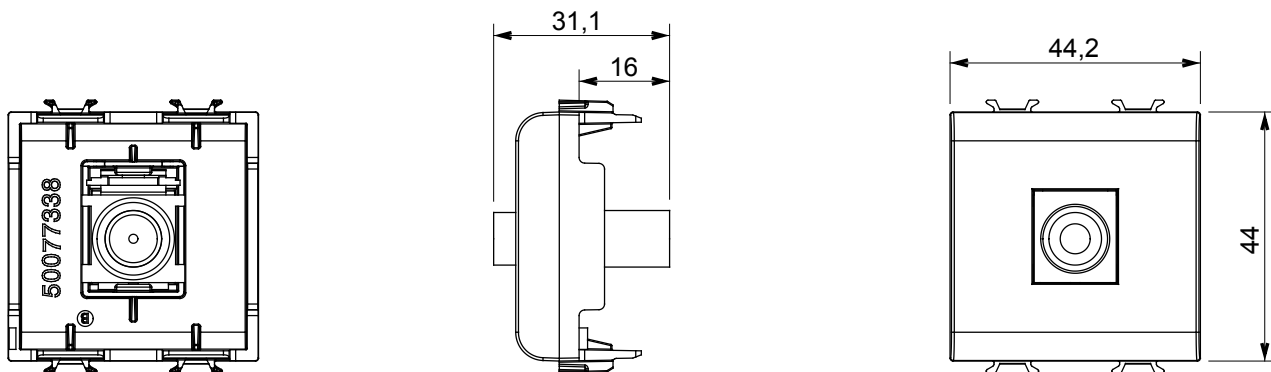

Eine umfangreiche Baureihe von Steuergeräten, Netzteilsteckdosen (gemäß nationalen und internationalen Normen), Signalaufnehmern, Klimaregelung, Komfortmanagement, technischer Alarmierung, Notbeleuchtung. Die modularen ChoruSmart-Geräte sind in fünf Farben verfügbar: glänzend Weiß, Satinweiß, Naturbeige, Satinschwarz und lackiertes Titan sowie in verschiedenen Größen von 1/2, 1, 2 und 3 Modulen. Dank der Montagehalterungen für rechteckige, quadratische und runde Dosen lassen sich vielzählige Kombinationen mit den Abdeckrahmen der ChoruSmarts-Baureihe erstellen.

Kategorie	TV-SAT Dose	Beschreibung	Direkt
Farbe	Glänzend Titan	Dämpfungswerte	0 dB
Frequenz	5-2400 MHz	Schirmung	Klasse A
Für Verbinder Typ	F-Buchse	Norm	IEC 61169-24
Anzahl Module	2	Kabelfixierung	Druckbefestigung
Gehäuse	Kunststoffkörper	Electrocod	0131
Material	Technopolymer		

Abmessungen

Normen / Richtlinien