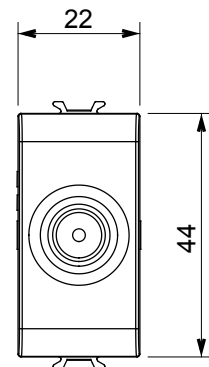

Kategorie	TV Dose	Beschreibung	Durchgangsdose
Farbe	Glänzend Titan	Dämpfungswerte	5 dB
Frequenz	5-2400 MHz	Schirmung	Klasse A
Für Verbinder Typ	IEC-Stecker	Norm	EN 60728-4; IEC 61169-2
Anzahl Module	1	Kabelfixierung	Mit Schrauben
Gehäuse	Zamak-Metallkörper aus Druckguss	Electrocod	0131
Material	Technopolymer		

Abmessungen

Normen / Richtlinien