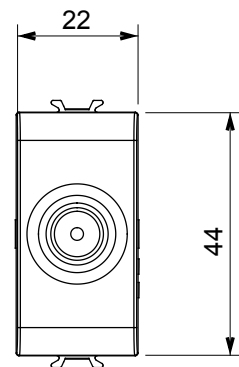

Kategorie	TV Dose	Beschreibung	Direkt
Farbe	Glänzend Titan	Dämpfungswerte	0 dB
Frequenz	5-2400 MHz	Schirmung	Klasse A
Für Verbinder Typ	IEC-Stecker	Norm	EN 60728-4; IEC 61169-2
Anzahl Module	1	Kabelfixierung	Mit Schrauben
Gehäuse	Zamak-Metallkörper aus Druckguss	Electrocod	0131
Material	Technopolymer		

Abmessungen

Normen / Richtlinien