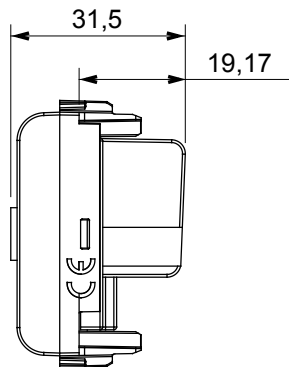

Eine umfangreiche Baureihe von Steuergeräten, Netzteilsteckdosen (gemäß nationalen und internationalen Normen), Signalaufnehmern, Klimaregelung, Komfortmanagement, technischer Alarmierung, Notbeleuchtung. Die modularen ChoruSmart-Geräte sind in fünf Farben verfügbar: glänzend Weiß, Satinweiß, Naturbeige, Satinschwarz und lackiertes Titan sowie in verschiedenen Größen von 1/2, 1, 2 und 3 Modulen. Dank der Montagehalterungen für rechteckige, quadratische und runde Dosen lassen sich vielzählige Kombinationen mit den Abdeckrahmen der ChoruSmarts-Baureihe erstellen.

Kategorie	TV Dose	Beschreibung	Direkt
Farbe	Glänzend Titan	Dämpfungswerte	0 dB
Frequenz	5-2400 MHz	Schirmung	Klasse A
Für Verbinder Typ	IEC-Stecker	Norm	EN 60728-4; IEC 61169-2
Anzahl Module	1	Kabelfixierung	Mit Schrauben
Gehäuse	Zamak-Metallkörper aus Druckguss	Electrocod	0131
Material	Technopolymer		

Abmessungen

Normen / Richtlinien