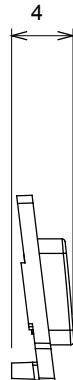

Eine umfangreiche Baureihe von Steuergeräten, Netzteilsteckdosen (gemäß nationalen und internationalen Normen), Signalaufnehmern, Klimaregelung, Komfortmanagement, technischer Alarmierung, Notbeleuchtung. Die modularen ChoruSmart-Geräte sind in fünf Farben verfügbar: glänzend Weiß, Satinweiß, Naturbeige, Satinschwarz und lackiertes Titan sowie in verschiedenen Größen von 1/2, 1, 2 und 3 Modulen. Dank der Montagehalterungen für rechteckige, quadratische und runde Dosen lassen sich vielzählige Kombinationen mit den Abdeckrahmen der ChoruSmarts-Baureihe erstellen.

Kategorie	Austauschbares Symbol	Typ	Beleuchtbar
Farbe	Transparent	Norm	EN 60669-1
Kugeldruckprüfung	125 °C	Glühdrahtprüfung	850 °C
Geeignet für	SERVICE ALLGEMEIN	Symbol	Aus
Material	Technopolymer	Electrocod	0130

Abmessungen

Technische Symbole

Normen / Richtlinien