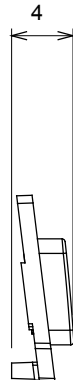

Eine umfangreiche Baureihe von Steuergeräten, Netzteilsteckdosen (gemäß nationalen und internationalen Normen), Signalaufnehmern, Klimaregelung, Komfortmanagement, technischer Alarmierung, Notbeleuchtung. Die modularen ChoruSmart-Geräte sind in fünf Farben verfügbar: glänzend Weiß, Satinweiß, Naturbeige, Satinschwarz und lackiertes Titan sowie in verschiedenen Größen von 1/2, 1, 2 und 3 Modulen. Dank der Montagehalterungen für rechteckige, quadratische und runde Dosen lassen sich vielzählige Kombinationen mit den Abdeckrahmen der ChoruSmarts-Baureihe erstellen.

Kategorie	Austauschbares Symbol	Typ	Beleuchtbar
Farbe	Transparent	Norm	EN 60669-1
Kugeldruckprüfung	125 °C	Glühdrahtprüfung	850 °C
Geeignet für	SERVICE ALLGEMEIN	Symbol	Tischleuchte
Material	Technopolymer	Electrocod	0130

### Abmessungen