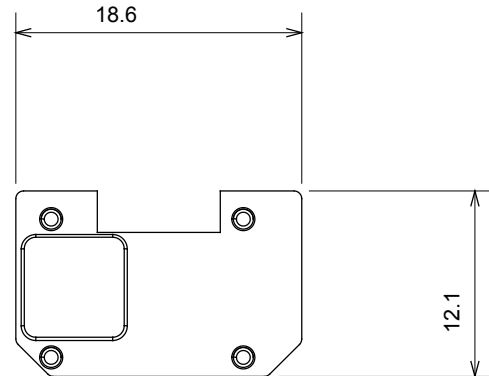

Eine umfangreiche Baureihe von Steuergeräten, Netzteilsteckdosen (gemäß nationalen und internationalen Normen), Signalaufnehmern, Klimaregelung, Komfortmanagement, technischer Alarmierung, Notbeleuchtung. Die modularen ChoruSmart-Geräte sind in fünf Farben verfügbar: glänzend Weiß, Satinweiß, Naturbeige, Satinschwarz und lackiertes Titan sowie in verschiedenen Größen von 1/2, 1, 2 und 3 Modulen. Dank der Montagehalterungen für rechteckige, quadratische und runde Dosen lassen sich vielzählige Kombinationen mit den Abdeckrahmen der ChoruSmarts-Baureihe erstellen.

Kategorie	Austauschbares Symbol	Typ	Beleuchtbar
Farbe	Transparent	Norm	EN 60669-1
Kugeldruckprüfung	125 °C	Glühdrahtprüfung	850 °C
Geeignet für	SERVICE ALLGEMEIN	Symbol	Neutral
Material	Technopolymer	Electrocod	0130

### Abmessungen