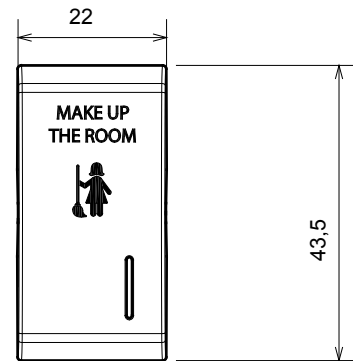

Kategorie	Austauschbare Taste	Taster	Mit Diffusor
Symbol	MUR	Farbe	Satin Schwarz
Norm	EN 60669-1	Kugeldruckprüfung	125 °C
Glühdrahtprüfung	850 °C	Anz. Module	1
Electrocod	140		

### Abmessungen