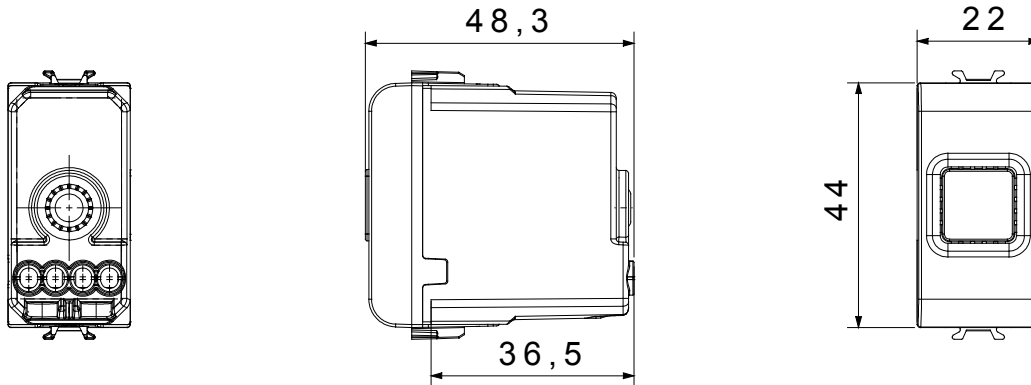

Eine umfangreiche Baureihe von Steuergeräten, Netzteilsteckdosen (gemäß nationalen und internationalen Normen), Signalaufnehmern, Klimaregelung, Komfortmanagement, technischer Alarmierung, Notbeleuchtung. Die modularen ChoruSmart-Geräte sind in fünf Farben verfügbar: glänzend Weiß, Satinweiß, Naturbeige, Satinschwarz und lackiertes Titan sowie in verschiedenen Größen von 1/2, 1, 2 und 3 Modulen. Dank der Montagehalterungen für rechteckige, quadratische und runde Dosen lassen sich vielzählige Kombinationen mit den Abdeckrahmen der ChoruSmarts-Baureihe erstellen.

Kategorie	Akustische Signalisierung	Beschreibung	Summer
Farbe	Satin Schwarz	Versorgungs- spannung	12V ac - 50Hz
Kugeldruckprüfung	125 °C	Laut- stärke	70 dB (auf 1 m)
Glühdrahtprüfung	850 °C	Max. Leistungsaufnahme	8 VA
Anz. Module	1	Anschlussklemmen	Mit Schrauben
Material	Technopolymer		

Abmessungen

Technische Symbole

Normen / Richtlinien