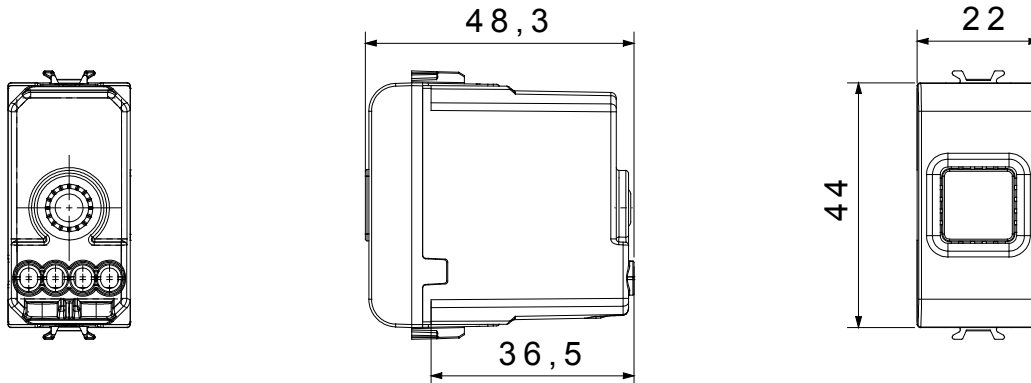

Eine umfangreiche Baureihe von Steuergeräten, Netzteilsteckdosen (gemäß nationalen und internationalen Normen), Signalaufnehmern, Klimaregelung, Komfortmanagement, technischer Alarmierung, Notbeleuchtung. Die modularen ChoruSmart-Geräte sind in fünf Farben verfügbar: glänzend Weiß, Satinweiß, Naturbeige, Satinschwarz und lackiertes Titan sowie in verschiedenen Größen von 1/2, 1, 2 und 3 Modulen. Dank der Montagehalterungen für rechteckige, quadratische und runde Dosen lassen sich vielzählige Kombinationen mit den Abdeckrahmen der ChoruSmarts-Baureihe erstellen.

Kategorie	Akustische Signalisierung	Beschreibung	Klingel
Farbe	Satin Schwarz	Versorgungs- spannung	230V ac - 50 Hz
Kugeldruckprüfung	125 °C	Laut- stärke	80 dB (auf 1 m)
Glühdrahtprüfung	850 °C	Max. Leistungsaufnahme	8 VA
Anz. Module	1	Anschlussklemmen	Mit Schrauben
Material	Technopolymer		

Abmessungen

Technische Symbole

Normen / Richtlinien