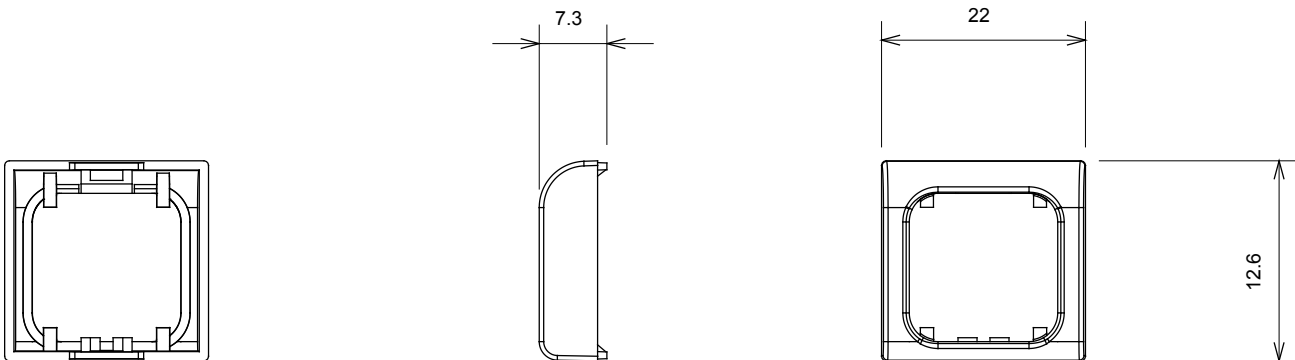

Eine umfangreiche Baureihe von Steuergeräten, Netzteilsteckdosen (gemäß nationalen und internationalen Normen), Signalaufnehmern, Klimaregelung, Komfortmanagement, technischer Alarmierung, Notbeleuchtung. Die modularen ChoruSmart-Geräte sind in fünf Farben verfügbar: glänzend Weiß, Satinweiß, Naturbeige, Satinschwarz und lackiertes Titan sowie in verschiedenen Größen von 1/2, 1, 2 und 3 Modulen. Dank der Montagehalterungen für rechteckige, quadratische und runde Dosen lassen sich vielzählige Kombinationen mit den Abdeckrahmen der ChoruSmarts-Baureihe erstellen.

Kategorie	Austauschbare Taste	Typ	Austauschbar
Farbe	Satin Schwarz	Beschreibung	Tasten 22x22 mm
Norm	EN 60669-1	Kugeldruckprüfung	125 °C
Glühdrahtprüfung	850 °C	Symbol	Mit Beschriftungsfeld
Material	Technopolymer	Electrocod	0130

Abmessungen

Technische Symbole

Normen / Richtlinien