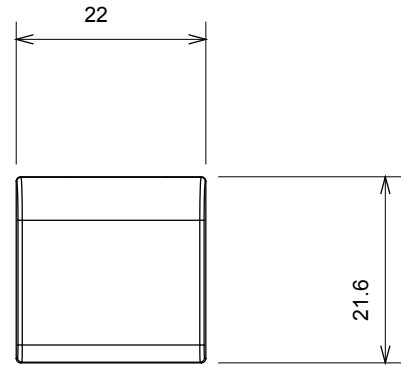

Eine umfangreiche Baureihe von Steuergeräten, Netzteilsteckdosen (gemäß nationalen und internationalen Normen), Signalaufnehmern, Klimaregelung, Komfortmanagement, technischer Alarmierung, Notbeleuchtung. Die modularen ChoruSmart-Geräte sind in fünf Farben verfügbar: glänzend Weiß, Satinweiß, Naturbeige, Satinschwarz und lackiertes Titan sowie in verschiedenen Größen von 1/2, 1, 2 und 3 Modulen. Dank der Montagehalterungen für rechteckige, quadratische und runde Dosen lassen sich vielzählige Kombinationen mit den Abdeckrahmen der ChoruSmarts-Baureihe erstellen.

Kategorie	Austauschbare Taste	Typ	Austauschbar
Farbe	Satin Schwarz	Beschreibung	Tasten 22x22 mm
Norm	EN 60669-1	Kugeldruckprüfung	125 °C
Glühdrahtprüfung	850 °C	Symbol	Allgemein
Material	Technopolymer	Electrocod	0130

Abmessungen

Technische Symbole

Normen / Richtlinien