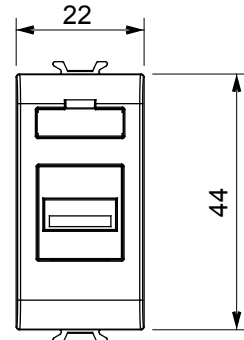

Kategorie	Steckdose	Beschreibung	USB Steckdose
Farbe	Satin Schwarz	Anzahl Module	1
Electrocod	3720	Material	Technopolymer

Abmessungen

Normen / Richtlinien