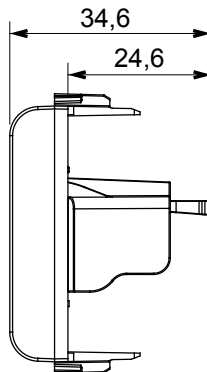

Eine umfangreiche Baureihe von Steuergeräten, Netzteilsteckdosen (gemäß nationalen und internationalen Normen), Signalaufnehmern, Klimaregelung, Komfortmanagement, technischer Alarmierung, Notbeleuchtung. Die modularen ChoruSmart-Geräte sind in fünf Farben verfügbar: glänzend Weiß, Satinweiß, Naturbeige, Satinschwarz und lackiertes Titan sowie in verschiedenen Größen von 1/2, 1, 2 und 3 Modulen. Dank der Montagehalterungen für rechteckige, quadratische und runde Dosen lassen sich vielzählige Kombinationen mit den Abdeckrahmen der ChoruSmarts-Baureihe erstellen.

Kategorie	Steckdose	Beschreibung	USB Steckdose
Farbe	Satin Schwarz	Anzahl Module	1
Electrocod	3720	Material	Technopolymer

Abmessungen

Normen / Richtlinien