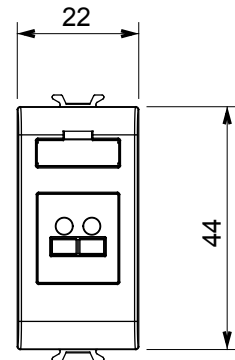

Kategorie	Buchse	Beschreibung	Lautsprecher	Anschlussdose
Farbe	Satin Schwarz	Anzahl Module		1
Electrocod	3720	Material		Technopolymer

Abmessungen

Normen / Richtlinien