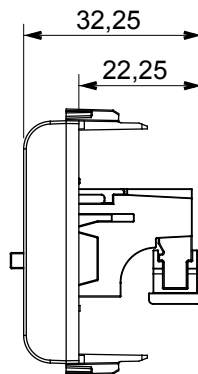

Eine umfangreiche Baureihe von Steuergeräten, Netzteilsteckdosen (gemäß nationalen und internationalen Normen), Signalaufnehmern, Klimaregelung, Komfortmanagement, technischer Alarmierung, Notbeleuchtung. Die modularen ChoruSmart-Geräte sind in fünf Farben verfügbar: glänzend Weiß, Satinweiß, Naturbeige, Satinschwarz und lackiertes Titan sowie in verschiedenen Größen von 1/2, 1, 2 und 3 Modulen. Dank der Montagehalterungen für rechteckige, quadratische und runde Dosen lassen sich vielzählige Kombinationen mit den Abdeckrahmen der ChoruSmarts-Baureihe erstellen.

Kategorie	Buchse	Beschreibung	Lautsprecher	Anschlussdose
Farbe	Satin Schwarz	Anzahl Module		1
Electrocod	3720	Material		Technopolymer

Abmessungen

Normen / Richtlinien