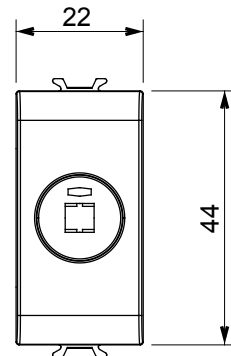

Eine umfangreiche Baureihe von Steuergeräten, Netzteilsteckdosen (gemäß nationalen und internationalen Normen), Signalaufnehmern, Klimaregelung, Komfortmanagement, technischer Alarmierung, Notbeleuchtung. Die modularen ChoruSmart-Geräte sind in fünf Farben verfügbar: glänzend Weiß, Satinweiß, Naturbeige, Satinschwarz und lackiertes Titan sowie in verschiedenen Größen von 1/2, 1, 2 und 3 Modulen. Dank der Montagehalterungen für rechteckige, quadratische und runde Dosen lassen sich vielzählige Kombinationen mit den Abdeckrahmen der ChoruSmarts-Baureihe erstellen.

Kategorie	Buchse	Beschreibung	Für Lautsprecher
Farbe	Satin Schwarz	Norm	Steckdose DIN 41529
Anzahl Module	1	Electrocod	3720
Material	Technopolymer		

Abmessungen

Normen / Richtlinien