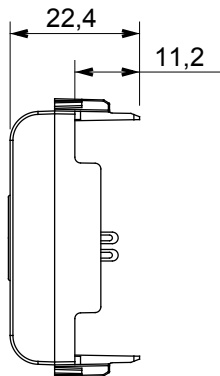

Eine umfangreiche Baureihe von Steuergeräten, Netzteilsteckdosen (gemäß nationalen und internationalen Normen), Signalaufnehmern, Klimaregelung, Komfortmanagement, technischer Alarmierung, Notbeleuchtung. Die modularen ChoruSmart-Geräte sind in fünf Farben verfügbar: glänzend Weiß, Satinweiß, Naturbeige, Satinschwarz und lackiertes Titan sowie in verschiedenen Größen von 1/2, 1, 2 und 3 Modulen. Dank der Montagehalterungen für rechteckige, quadratische und runde Dosen lassen sich vielzählige Kombinationen mit den Abdeckrahmen der ChoruSmarts-Baureihe erstellen.

Kategorie	Buchse	Beschreibung	Für Lautsprecher
Farbe	Satin Schwarz	Norm	Steckdose DIN 41529
Anzahl Module	1	Electrocod	3720
Material	Technopolymer		

Abmessungen

Normen / Richtlinien