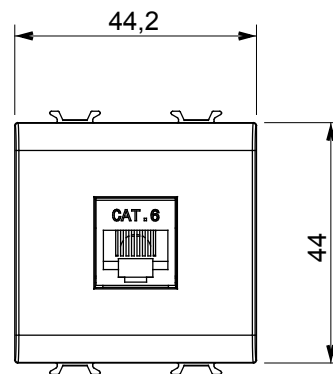

Kategorie	Datendose	Beschreibung	RJ45
Farbe	Satin Schwarz	Kategorie	6
Kabel	FTP	Anschluss	Werkzeuglos
Anzahl Paare	4	Norm	EN 60603-7-5
Anzahl Module	2	Electrocod	3722
Material	Technopolymer		

### Abmessungen