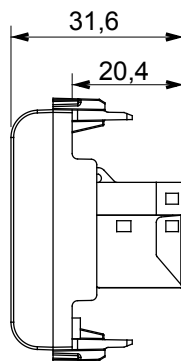

Kategorie	Datendose	Beschreibung	RJ45
Farbe	Satin Schwarz	Kategorie	6
Kabel	FTP	Anschluss	Werkzeuglos
Anzahl Paare	4	Norm	EN 60603-7-5
Anzahl Module	2	Electrocod	3722
Material	Technopolymer		

### Abmessungen