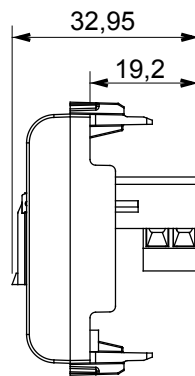

Kategorie	Telefondose	Beschreibung	RJ11
Farbe	Satin Schwarz	Typ	Schraubklemmen
Anschluss	Schraubklemmen	Anzahl Module	2
Electrocod	3720	Material	Technopolymer

### Abmessungen