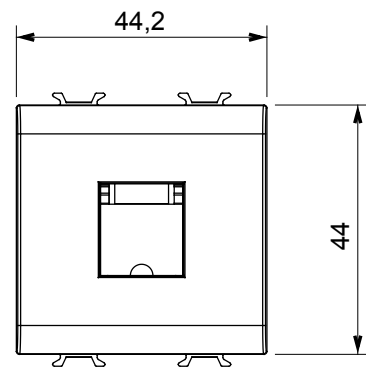

Kategorie	Telefondose	Beschreibung	RJ11
Farbe	Satin Schwarz	Typ	Schraubklemmen
Anschluss	Schraubklemmen	Anzahl Module	2
Electrocod	3720	Material	Technopolymer

### Abmessungen