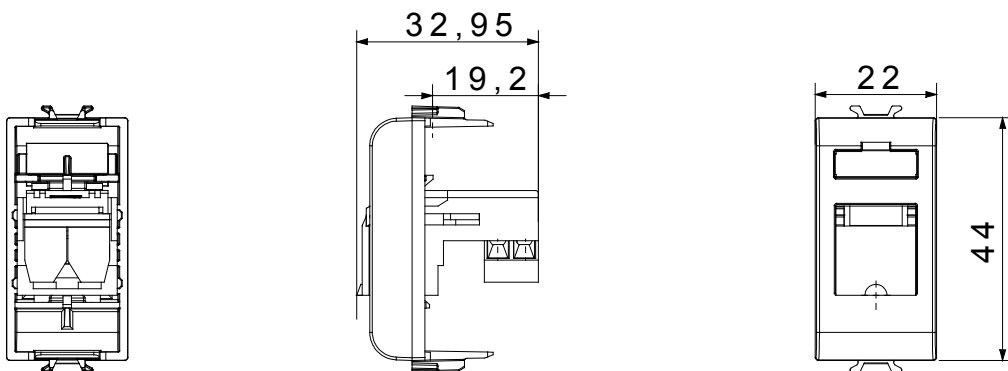

Eine umfangreiche Baureihe von Steuergeräten, Netzteilsteckdosen (gemäß nationalen und internationalen Normen), Signalaufnehmern, Klimaregelung, Komfortmanagement, technischer Alarmierung, Notbeleuchtung. Die modularen ChoruSmart-Geräte sind in fünf Farben verfügbar: glänzend Weiß, Satinweiß, Naturbeige, Satinschwarz und lackiertes Titan sowie in verschiedenen Größen von 1/2, 1, 2 und 3 Modulen. Dank der Montagehalterungen für rechteckige, quadratische und runde Dosen lassen sich vielzählige Kombinationen mit den Abdeckrahmen der ChoruSmarts-Baureihe erstellen.

Kategorie	Telefondose	Beschreibung	RJ11
Farbe	Satin Schwarz	Anschluss	Schraubklemmen
Anzahl Module	1	Electrocod	3720
Material	Technopolymer		

### Abmessungen