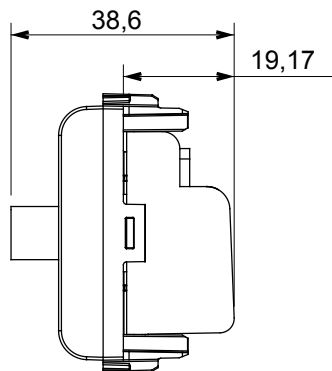

Eine umfangreiche Baureihe von Steuergeräten, Netzteilsteckdosen (gemäß nationalen und internationalen Normen), Signalaufnehmern, Klimaregelung, Komfortmanagement, technischer Alarmierung, Notbeleuchtung. Die modularen ChoruSmart-Geräte sind in fünf Farben verfügbar: glänzend Weiß, Satinweiß, Naturbeige, Satinschwarz und lackiertes Titan sowie in verschiedenen Größen von 1/2, 1, 2 und 3 Modulen. Dank der Montagehalterungen für rechteckige, quadratische und runde Dosen lassen sich vielzählige Kombinationen mit den Abdeckrahmen der ChoruSmarts-Baureihe erstellen.

Kategorie	TV-SAT Dose	Beschreibung	Durchgangsdose
Farbe	Satin Schwarz	Dämpfungswerte	10 dB
Frequenz	5-2400 MHz	Schirmung	Klasse A
Für Verbinder Typ	F-Buchse	Norm	EN 60728-4; IEC 61169-24
Anzahl Module	1	Kabelfixierung	Mit Schrauben
Gehäuse	Zamak-Metallkörper aus Druckguss	Electrocod	0131
Material	Technopolymer		

Abmessungen

Normen / Richtlinien