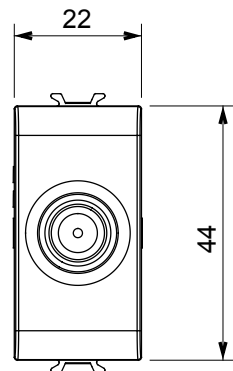

Kategorie	TV-SAT Dose	Beschreibung	Durchgangsdose
Farbe	Satin Schwarz	Dämpfungswerte	10 dB
Frequenz	5-2400 MHz	Schirmung	Klasse A
Für Verbinder Typ	F-Buchse	Norm	EN 60728-4; IEC 61169-24
Anzahl Module	1	Kabelfixierung	Mit Schrauben
Gehäuse	Zamak-Metallkörper aus Druckguss	Electrocod	0131
Material	Technopolymer		

Abmessungen

Normen / Richtlinien