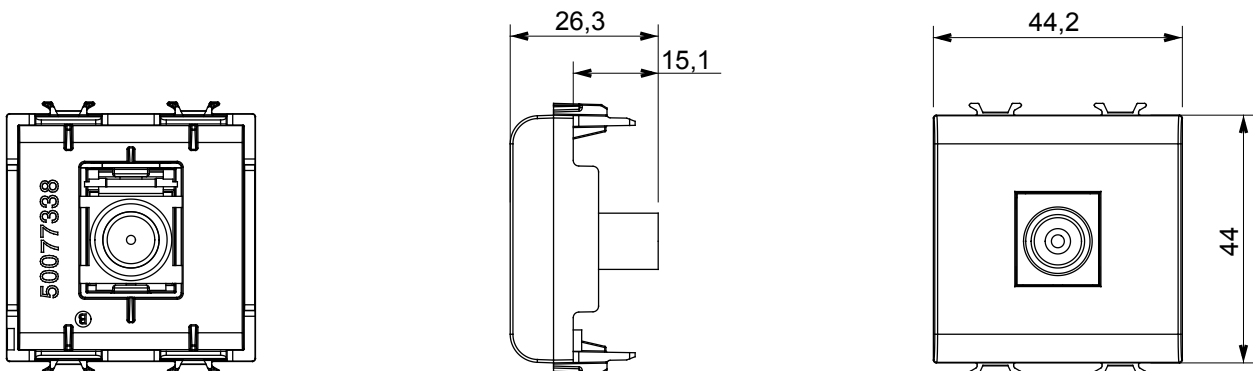

Eine umfangreiche Baureihe von Steuergeräten, Netzteilsteckdosen (gemäß nationalen und internationalen Normen), Signalaufnehmern, Klimaregelung, Komfortmanagement, technischer Alarmierung, Notbeleuchtung. Die modularen ChoruSmart-Geräte sind in fünf Farben verfügbar: glänzend Weiß, Satinweiß, Naturbeige, Satinschwarz und lackiertes Titan sowie in verschiedenen Größen von 1/2, 1, 2 und 3 Modulen. Dank der Montagehalterungen für rechteckige, quadratische und runde Dosen lassen sich vielzählige Kombinationen mit den Abdeckrahmen der ChoruSmarts-Baureihe erstellen.

Kategorie	TV Dose	Beschreibung	Direkt
Farbe	Satin Schwarz	Dämpfungswerte	0 dB
Frequenz	5-2400 MHz	Schirmung	Klasse A
Für Verbinder Typ	IEC-Stecker	Norm	IEC 61169-2
Anzahl Module	2	Kabelfixierung	Druckbefestigung
Gehäuse	Kunststoffkörper	Electrocod	0131
Material	Technopolymer		

Abmessungen

Normen / Richtlinien