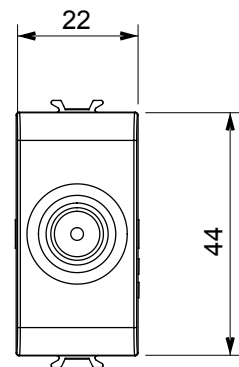

Kategorie	TV Dose	Beschreibung	Direkt
Farbe	Satin Schwarz	Dämpfungswerte	0 dB
Frequenz	5-2400 MHz	Schirmung	Klasse A
Für Verbinder Typ	IEC-Stecker	Norm	EN 60728-4; IEC 61169-2
Anzahl Module	1	Kabelfixierung	Mit Schrauben
Gehäuse	Zamak-Metallkörper aus Druckguss	Electrocod	0131
Material	Technopolymer		

### Abmessungen