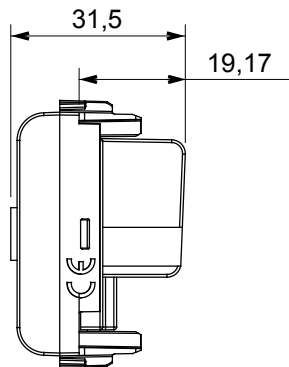

Eine umfangreiche Baureihe von Steuergeräten, Netzteilsteckdosen (gemäß nationalen und internationalen Normen), Signalaufnehmern, Klimaregelung, Komfortmanagement, technischer Alarmierung, Notbeleuchtung. Die modularen ChoruSmart-Geräte sind in fünf Farben verfügbar: glänzend Weiß, Satinweiß, Naturbeige, Satinschwarz und lackiertes Titan sowie in verschiedenen Größen von 1/2, 1, 2 und 3 Modulen. Dank der Montagehalterungen für rechteckige, quadratische und runde Dosen lassen sich vielzählige Kombinationen mit den Abdeckrahmen der ChoruSmarts-Baureihe erstellen.

Kategorie	TV Dose	Beschreibung	Direkt
Farbe	Satin Schwarz	Dämpfungswerte	0 dB
Frequenz	5-2400 MHz	Schirmung	Klasse A
Für Verbinder Typ	IEC-Stecker	Norm	EN 60728-4; IEC 61169-2
Anzahl Module	1	Kabelfixierung	Mit Schrauben
Gehäuse	Zamak-Metallkörper aus Druckguss	Electrocod	0131
Material	Technopolymer		

### Abmessungen