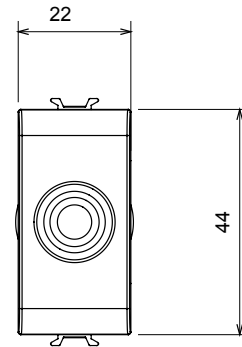

Kategorie	Blindmodule mit Kabelausgang	Farbe	Satin Schwarz
Beschreibung	1 Einsatz	Norm	EN 60669-1
Kugeldruckprüfung	125 °C	Glühdrahtprüfung	850 °C
Anz. Module	1	Material	Technopolymer
Electrocod	0100		

Abmessungen

Technische Symbole

Normen / Richtlinien