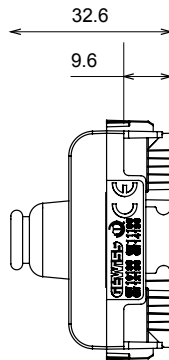

Eine umfangreiche Baureihe von Steuergeräten, Netzteilsteckdosen (gemäß nationalen und internationalen Normen), Signalaufnehmern, Klimaregelung, Komfortmanagement, technischer Alarmierung, Notbeleuchtung. Die modularen ChoruSmart-Geräte sind in fünf Farben verfügbar: glänzend Weiß, Satinweiß, Naturbeige, Satinschwarz und lackiertes Titan sowie in verschiedenen Größen von 1/2, 1, 2 und 3 Modulen. Dank der Montagehalterungen für rechteckige, quadratische und runde Dosen lassen sich vielzählige Kombinationen mit den Abdeckrahmen der ChoruSmarts-Baureihe erstellen.

Kategorie	Blindmodule mit Kabelausgang	Farbe	Satin Schwarz
Beschreibung	1 Einsatz	Norm	EN 60669-1
Kugeldruckprüfung	125 °C	Glühdrahtprüfung	850 °C
Anz. Module	1	Material	Technopolymer
Electrocod	0100		

Abmessungen

Technische Symbole

Normen / Richtlinien