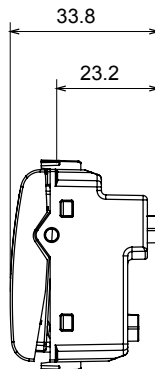

Kategorie	Blindmodule mit Kabelausgang	Farbe	Satin Schwarz
Beschreibung	2 Einsätze	Norm	EN 60669-1
Kugeldruckprüfung	125 °C	Glühdrahtprüfung	850 °C
Anz. Module	2	Material	Technopolymer
Electrocod	0100		

Abmessungen

Technische Symbole

Normen / Richtlinien