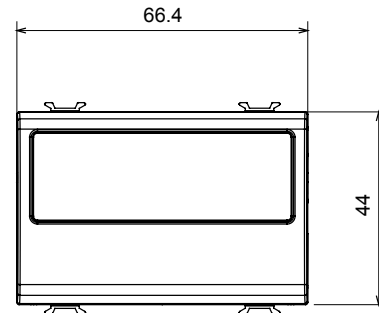

Kategorie	Blindmodule mit Kabelausgang	Farbe	Satin Schwarz
Beschreibung	2 Einsätze	Norm	EN 60669-1
Kugeldruckprüfung	125 °C	Glühdrahtprüfung	850 °C
Anz. Module	2	Material	Technopolymer
Electrocod	0100		

Abmessungen

Technische Symbole

Normen / Richtlinien